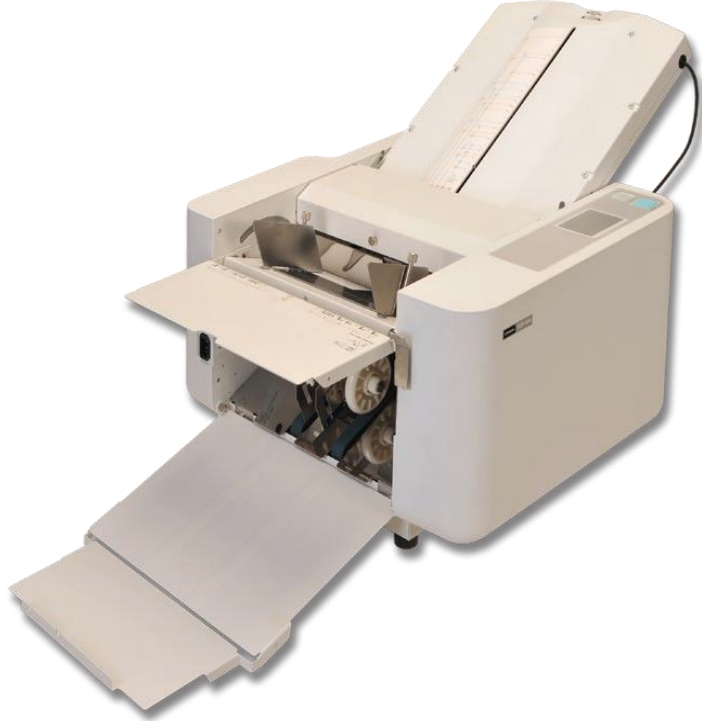

UCHIDA

EZF 500

otomatik ayarlı A3 ebat Katlama Makinası

- Ofset ve Digital baskıya uygun plastik makara ile kağıt beslemeli Katlama Makinası
- Çanta siper ayarları tam otomatik yapılıdır. 6 çeşit katlama şeklini otomatik yapar
- 500 tabaka kapasiteli kağıt besleme haznesi
- Kağıt ölçüsü max 297 x 432 mm, min 91 x 128 mm
- Kağıt kalınlığı max 230gr/m² (tek kırım)
- Max. Hız 14.400 A4 broşür / saat (1/2 katlama)
- Total sayaç, set sayacı
- Kalın kağıt modu, sessiz çalışma modu
- Hareketli bant üstünde toplama
- Temizlik için sökülebilir merdaneler
- Çift kağıt sensörü